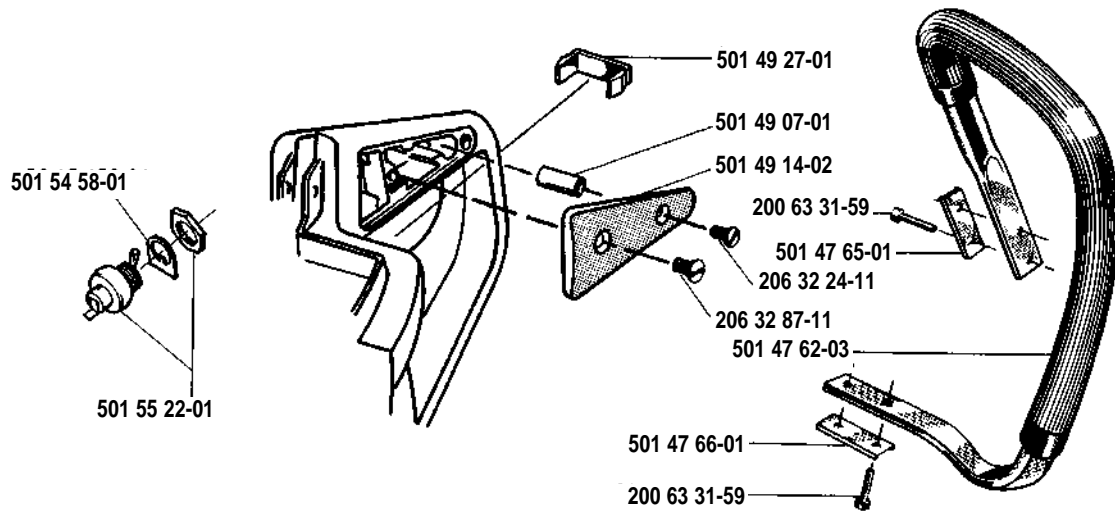

340 SE
340 SG

2. 1978

Reservdelar

Spare parts

Ersatzteile

Pièces de rechange

501 61 01-01
 Kedjebroms, kompl.
 Chain brake, compl.
 Kettenbremse, kompl.
 Frein de chaîne, compl.

340 SE

340 SG

340 SE

340 SG

501 46 94-03
 Packn.-sats, förgasare
 Set of gaskets, carburettor
 Dichtungssatz, Vergaser
 Jeu de joints, carburateur

501 45 67-04 = Compl.
 Walbro HDC 51

Tillbehör
Accessories
Accessoires
Zubehöre