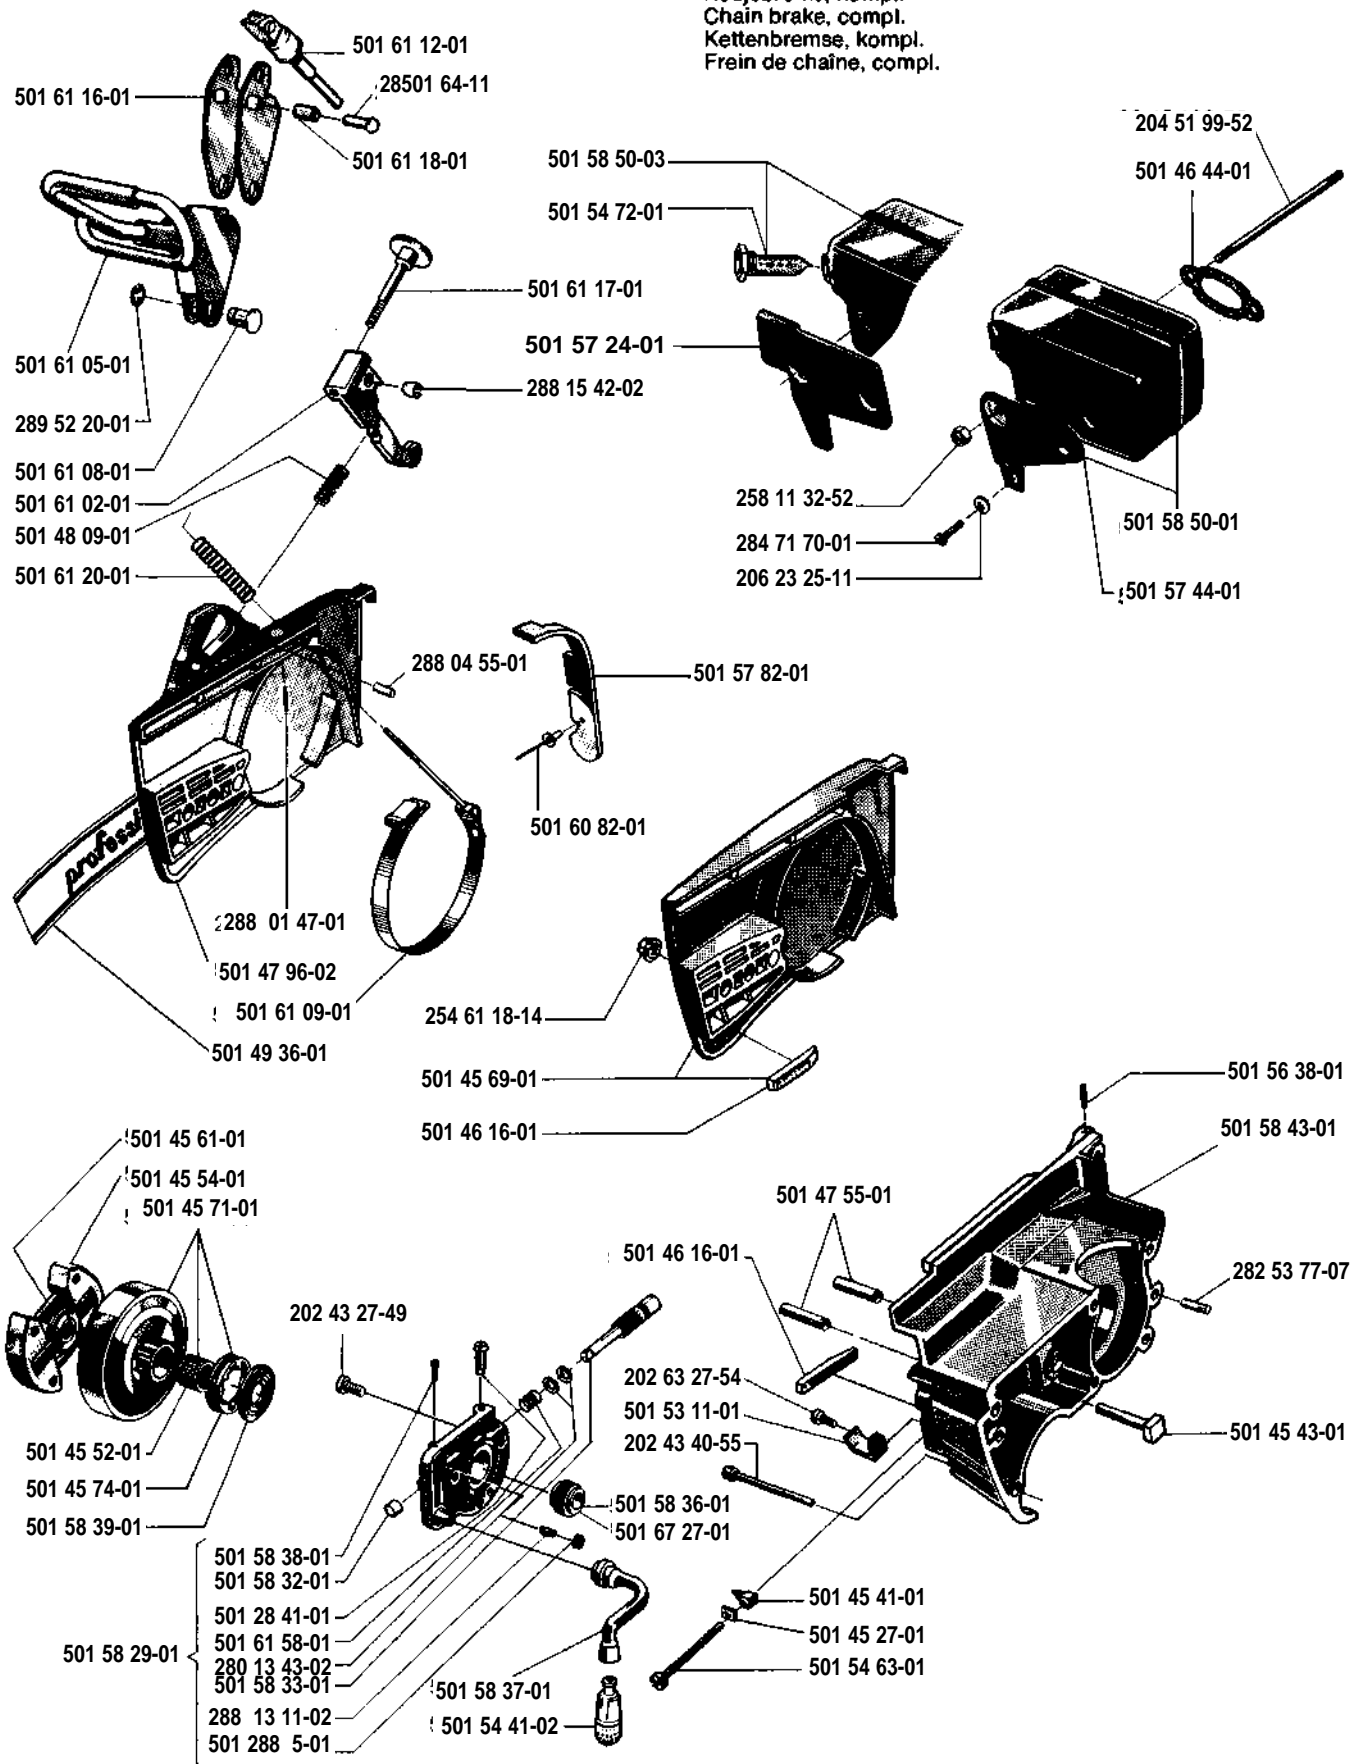

340 SE
340 SG

2. 1978

Reservdelar

Spare parts

Ersatzteile

Pièces de rechange

501 61 01-01
 Kedjebroms, kompl.
 Chain brake, compl.
 Kettenbremse, kompl.
 Frein de chaîne, compl.

340 SE

340 SG

340 SE

340 SG

501 46 94-03
 Packn.-sats, förgasare
 Set of gaskets, carburettor
 Dichtungssatz, Vergaser
 Jeu de joints, carburateur

501 45 67-04 = Compl.
 Walbro HDC 51

Tillbehör
Accessories
Accessoires
Zubehöre