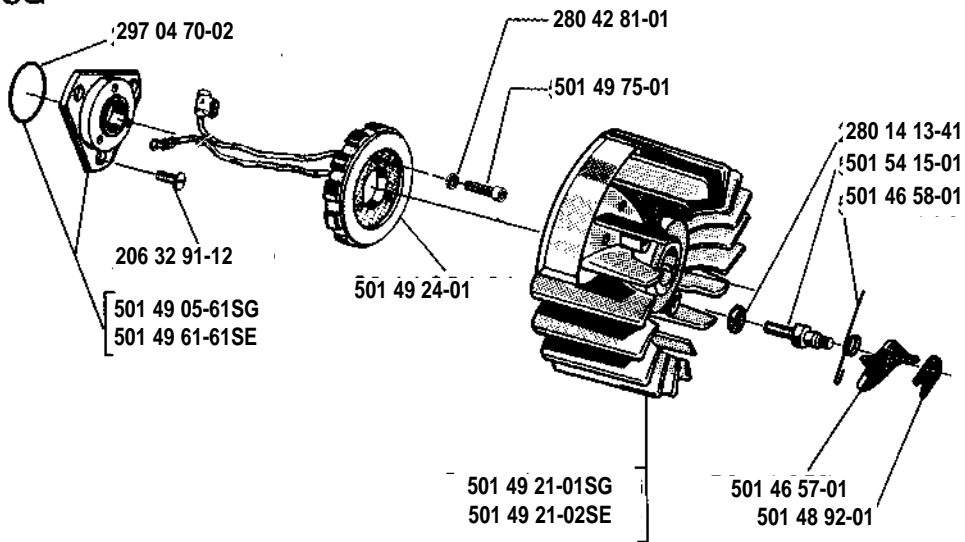

340 SE
340 SG

2. 1978

Reservdelar

Spare parts

Ersatzteile

Pièces de rechange

501 61 01-01
 Kedjebroms, kompl.
 Chain brake, compl.
 Kettenbremse, kompl.
 Frein de chaîne, compl.

340 SE

340 SG

340 SE

340 SG

501 46 94-03
 Packn.-sats, förgasare
 Set of gaskets, carburettor
 Dichtungssatz, Vergaser
 Jeu de joints, carburateur

501 45 67-04 = Compl.
 Walbro HDC 51

Tillbehör
Accessories
Accessoires
Zubehöre