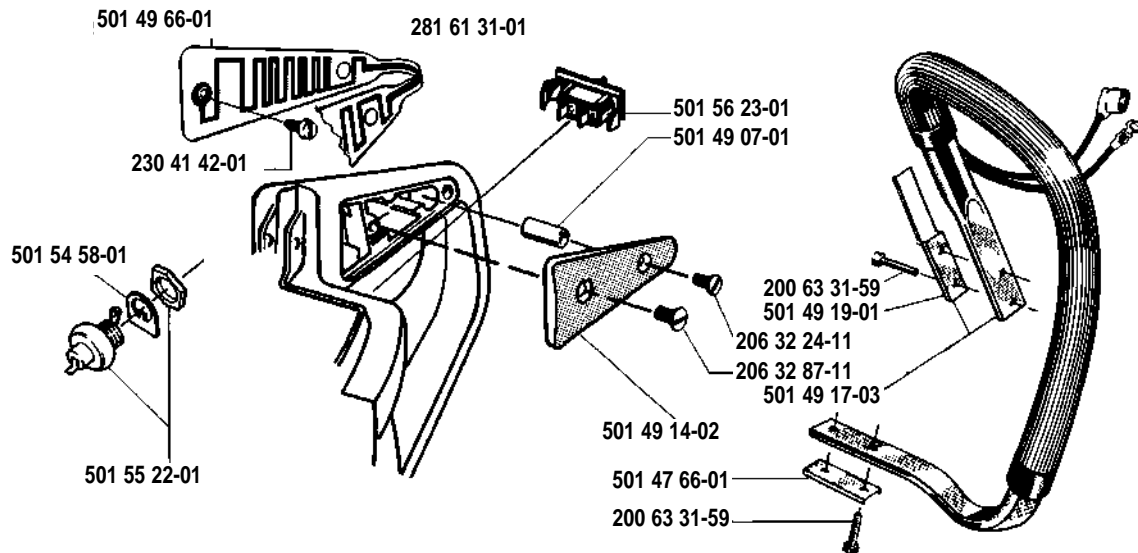

340 SE
340 SG

2. 1978

Reservdelar

Spare parts

Ersatzteile

Pièces de rechange

501 61 01-01
 Kedjebroms, kompl.
 Chain brake, compl.
 Kettenbremse, kompl.
 Frein de chaîne, compl.

340 SE

340 SG

340 SE

340 SG

501 46 94-03
 Packn.-sats, förgasare
 Set of gaskets, carburettor
 Dichtungssatz, Vergaser
 Jeu de joints, carburateur

501 45 67-04 = Compl.
 Walbro HDC 51

Tillbehör
Accessories
Accessoires
Zubehöre