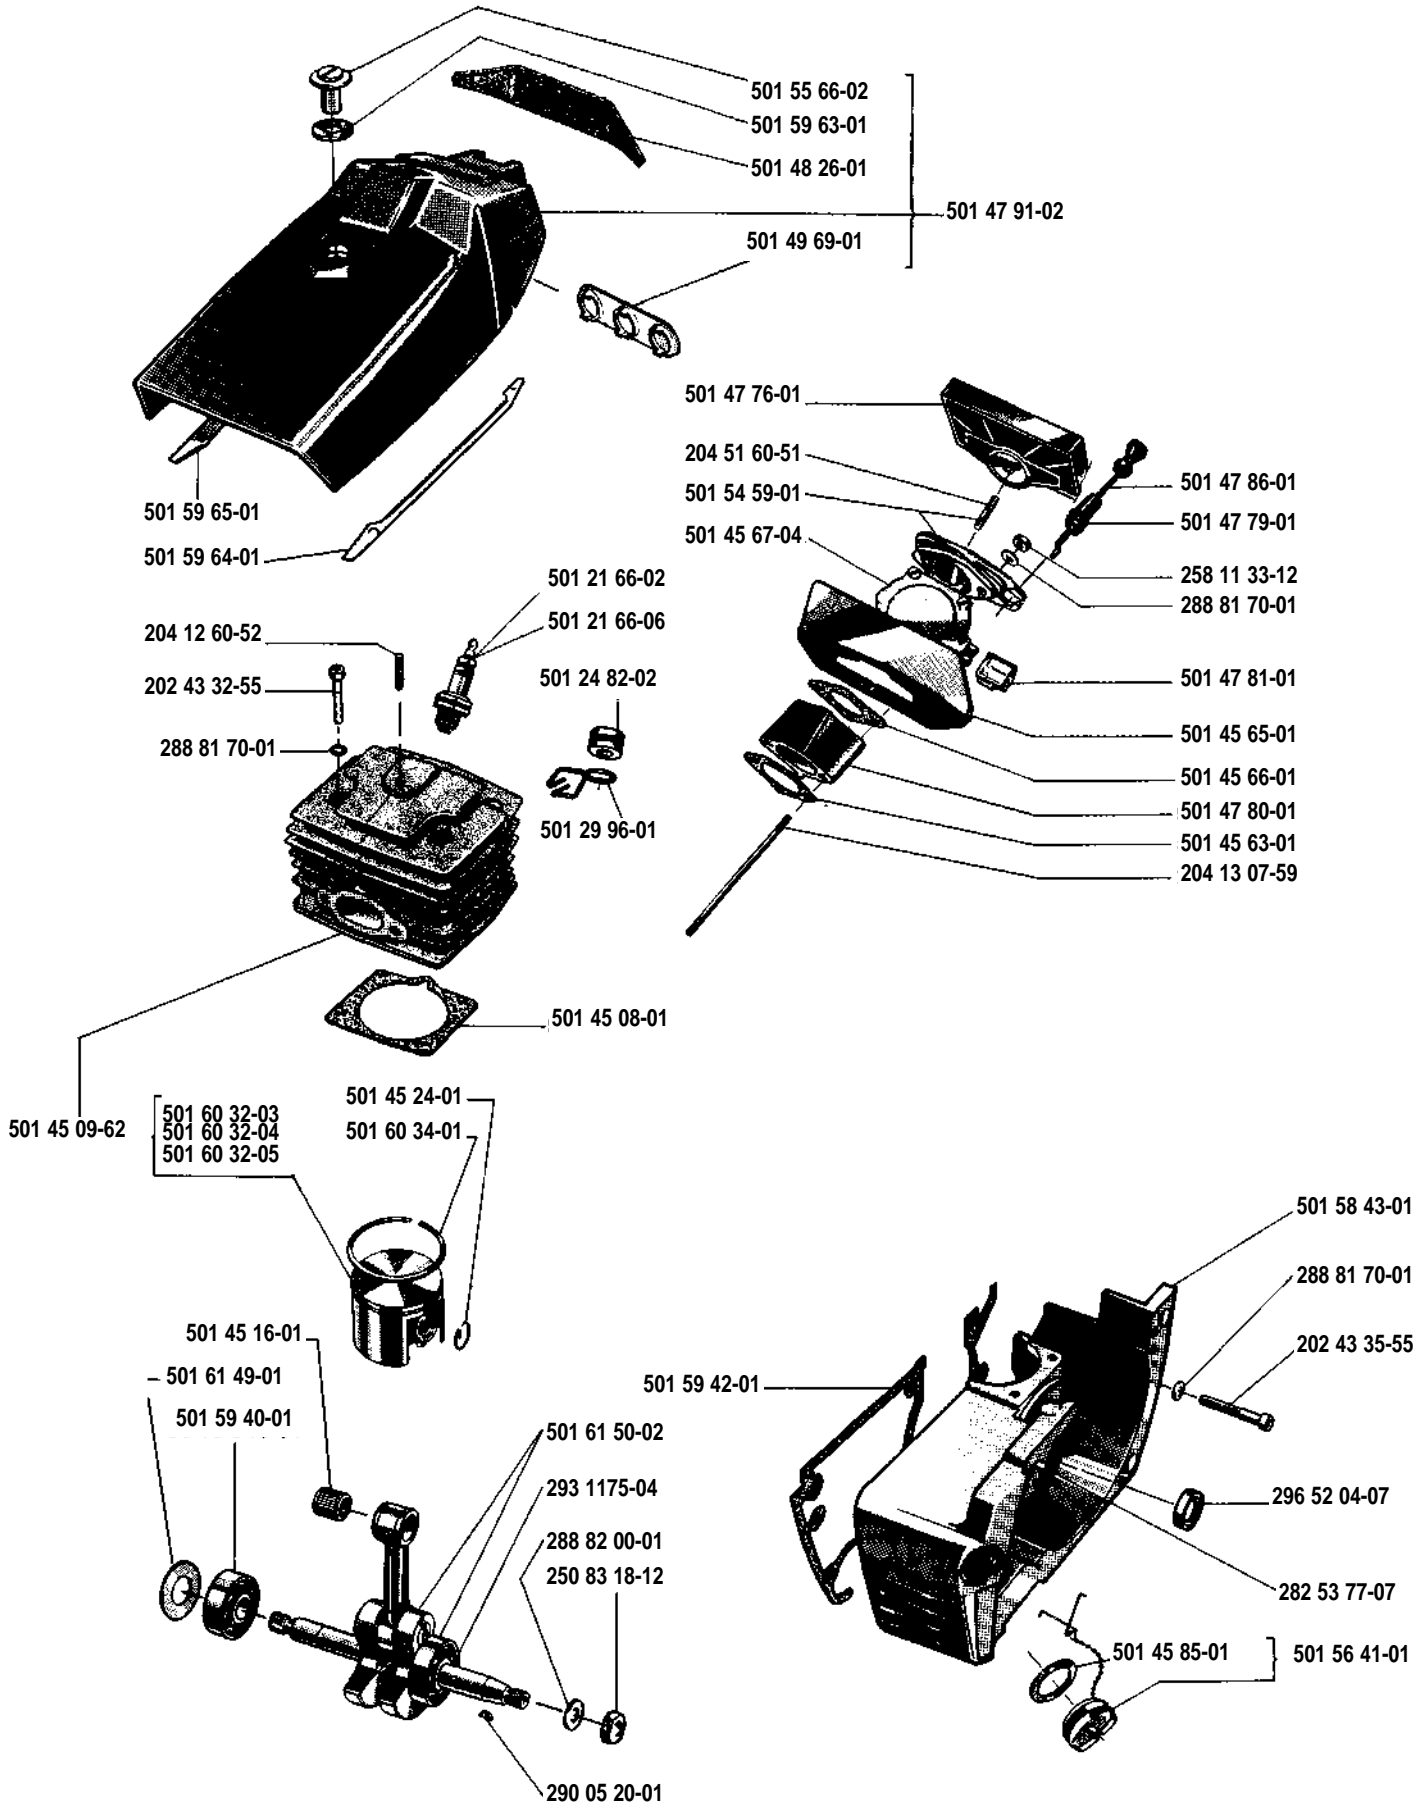

340 SE
340 SG

2. 1978

Reservdelar

Spare parts

Ersatzteile

Pièces de rechange

501 61 01-01
 Kedjebroms, kompl.
 Chain brake, compl.
 Kettenbremse, kompl.
 Frein de chaîne, compl.

340 SE

340 SG

340 SE

340 SG

501 46 94-03
 Packn.-sats, förgasare
 Set of gaskets, carburettor
 Dichtungssatz, Vergaser
 Jeu de joints, carburateur

501 45 67-04 = Compl.
 Walbro HDC 51

Tillbehör
Accessories
Accessoires
Zubehöre