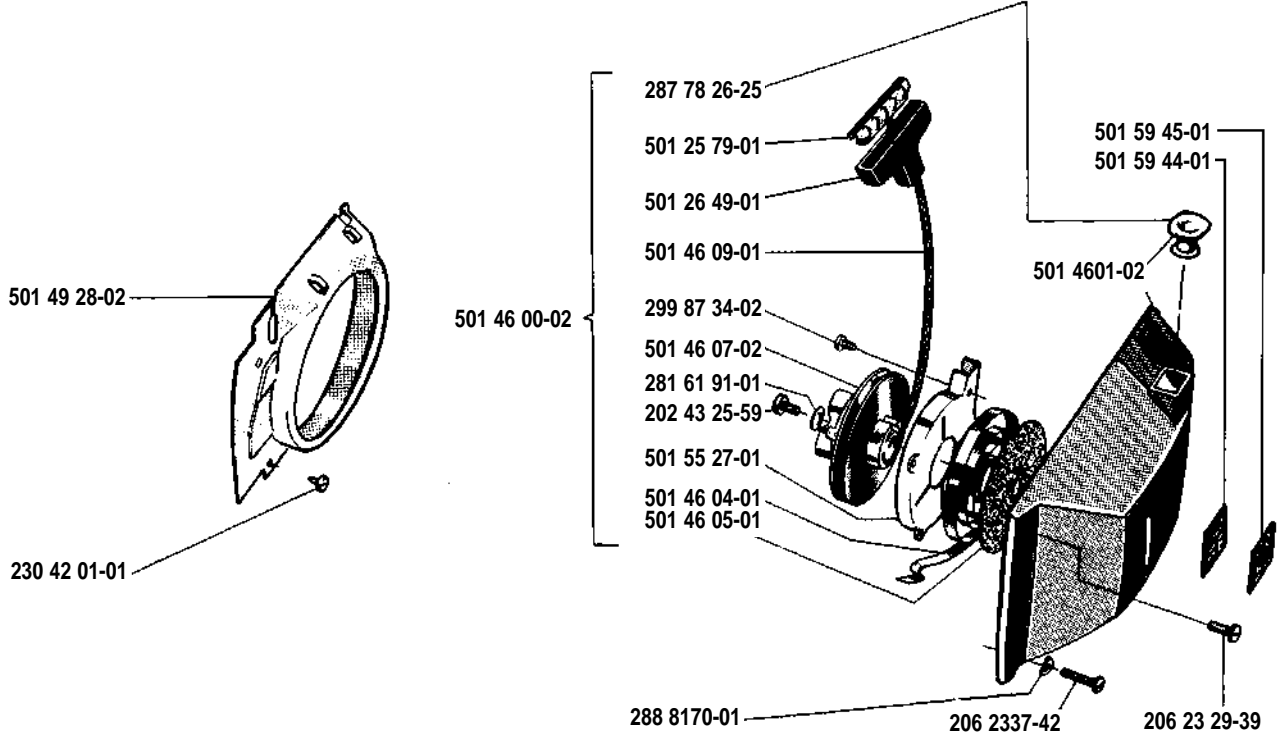

340 SE
340 SG

2. 1978

Reservdelar

Spare parts

Ersatzteile

Pièces de rechange

501 61 01-01
 Kedjebroms, kompl.
 Chain brake, compl.
 Kettenbremse, kompl.
 Frein de chaîne, compl.

340 SE

340 SG

340 SE

340 SG

501 46 94-03
 Packn.-sats, förgasare
 Set of gaskets, carburettor
 Dichtungssatz, Vergaser
 Jeu de joints, carburateur

501 45 67-04 = Compl.
 Walbro HDC 51

Tillbehör
Accessories
Accessoires
Zubehöre