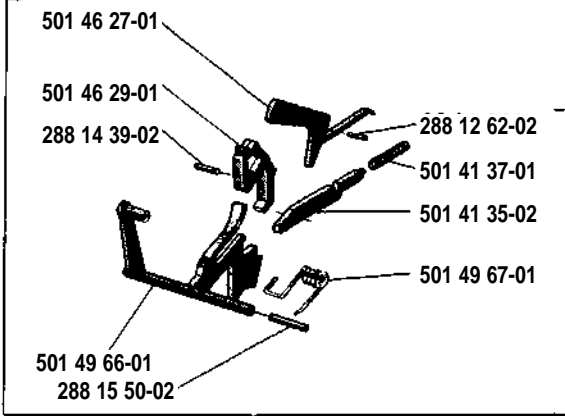

340 SE
340 SG

2. 1978

Reservdelar

Spare parts

Ersatzteile

Pièces de rechange

501 61 01-01
 Kedjebroms, kompl.
 Chain brake, compl.
 Kettenbremse, kompl.
 Frein de chaîne, compl.

340 SE

340 SG

340 SE

340 SG

501 46 94-03
 Packn.-sats, förgasare
 Set of gaskets, carburettor
 Dichtungssatz, Vergaser
 Jeu de joints, carburateur

501 45 67-04 = Compl.
 Walbro HDC 51

Tillbehör
Accessories
Accessoires
Zubehöre