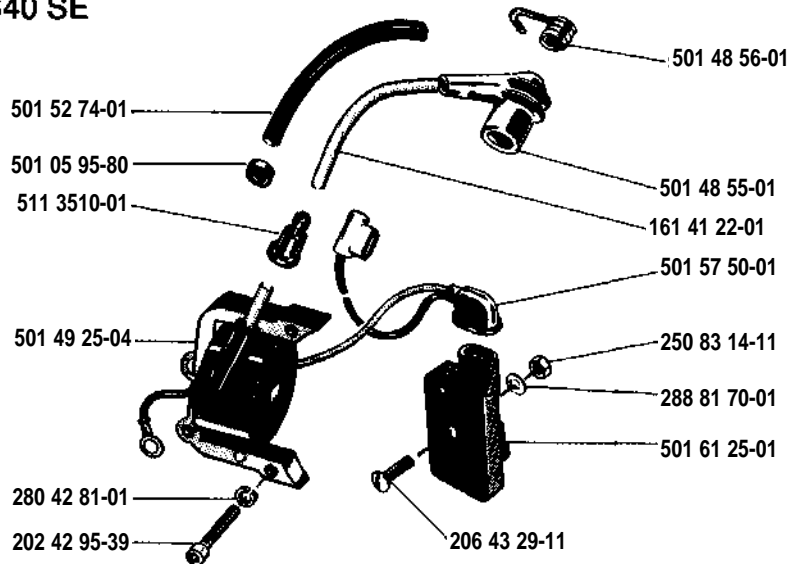

340 SE
340 SG

2. 1978

Reservdelar

Spare parts

Ersatzteile

Pièces de rechange

501 61 01-01
 Kedjebroms, kompl.
 Chain brake, compl.
 Kettenbremse, kompl.
 Frein de chaîne, compl.

340 SE

340 SG

340 SE

340 SG

501 46 94-03
 Packn.-sats, förgasare
 Set of gaskets, carburettor
 Dichtungssatz, Vergaser
 Jeu de joints, carburateur

501 45 67-04 = Compl.
 Walbro HDC 51

Tillbehör
Accessories
Accessoires
Zubehöre