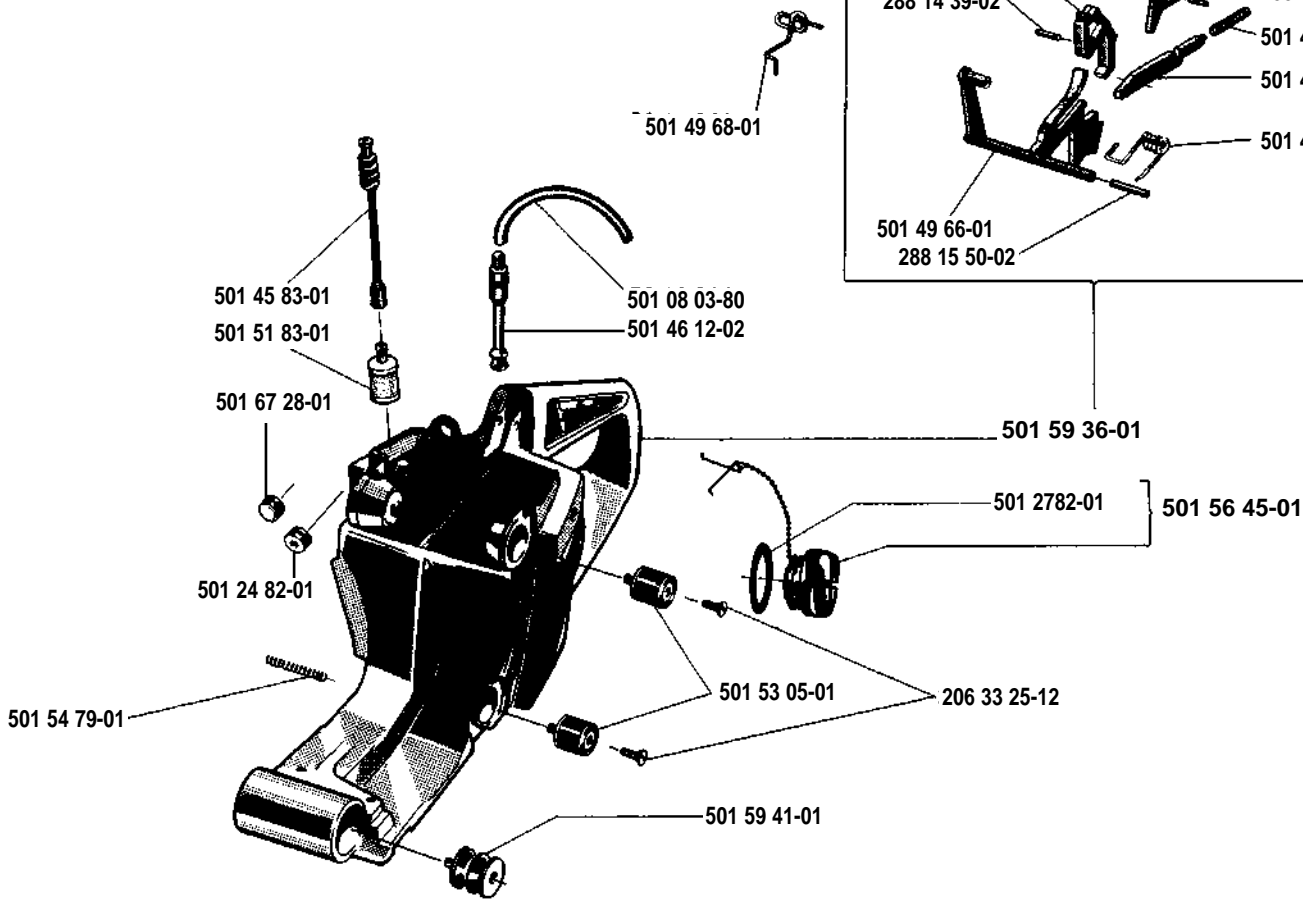

340 SE
340 SG

2. 1978

Reservdelar

Spare parts

Ersatzteile

Pièces de rechange

501 61 01-01
 Kedjebroms, kompl.
 Chain brake, compl.
 Kettenbremse, kompl.
 Frein de chaîne, compl.

340 SE

340 SG

340 SE

340 SG

501 46 94-03
 Packn.-sats, förgasare
 Set of gaskets, carburettor
 Dichtungssatz, Vergaser
 Jeu de joints, carburateur

501 45 67-04 = Compl.
 Walbro HDC 51

Tillbehör
Accessories
Accessoires
Zubehöre